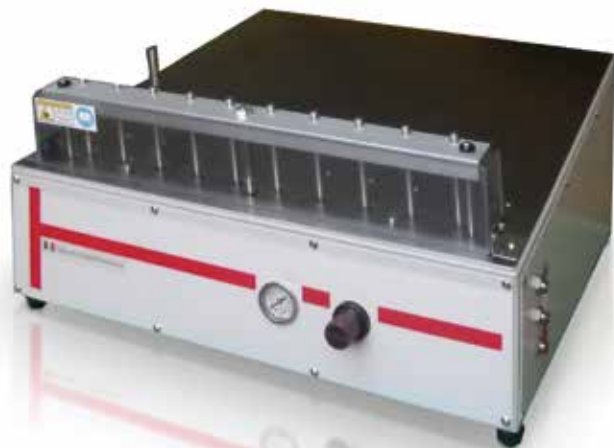

Code product PBM 03/52

Code product PBM 03/72

ALIGNER

Photobook making machine

- IT Allineatore per la rilegatura del fotolibro
- ES Alineador para la encuadernación del photobook
- FR Machine pour aligner le livre photo
- PT Alinhador para a junção do photo book
- RU Прижимное устройство с возможностью установки на обычный стол
- DE Aligment Maschine für di Fotobuchbindung

Code product PBM 03/52

Pneumatic system (air compressor not included)
Sistema pneumatico (compressore non incluso)
Max working size: 21 inch
Weight: 25 Kg
Dimension: 23,5x23,5x11,82 inch (WxDxH)
Dimensione massima di lavoro: 51 cm
Peso: 25 Kg
Dimensioni: 60x60x30 cm (LxPxH)

Code product PBM 03/72

Max working size: 28,3 inch
Weight: 40Kg
Dimension: 29,17x23,5x11,82 inch (WxDxH)
Dimensione massima di lavoro: 72 cm
Peso: 40 Kg
Dimensioni: 75x60x30 cm (LxPxH)

Code product PBM MINI