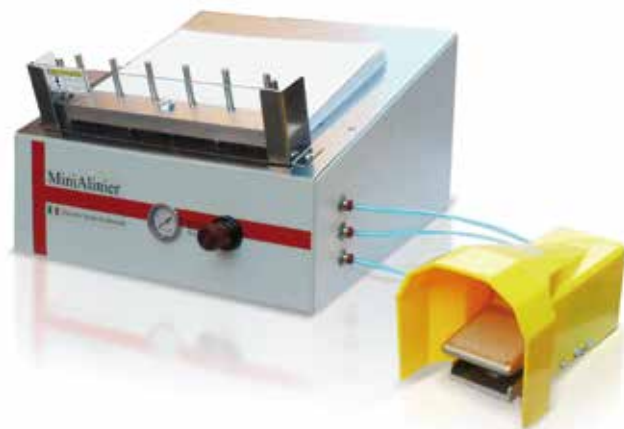

MINI ALIGNER

Photobook making machine

Code product PBM MINI

Pneumatic system (air compressor not included)
Sistema pneumatico (compressore non incluso)
Max working size: 12,5 inch
Weight: 13 Kg
Dimension: 9.84x16,53x15,74 inch (WxDxH)
Dimensione massima di lavoro: 30x40 cm
Peso: 13 Kg
Dimensioni: 25x42x40 cm (LxPxH)